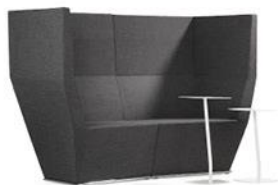

AREA
ANYA SEBTON