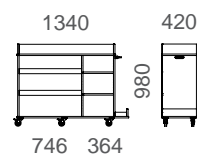

MATERIAALIT:

Runko ja hyllyt lakattua massiivikoivua, väliseinä laminaattipintaista kalustelevyä, väri perusvärimallistosta. Lukittavat pyörät. Vetimet alumiinia.

OTSTV SOITINTARVIKEVAUNU