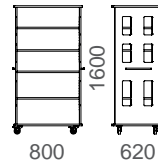

V120 VÄLINEVAUNU

V121 TARJOILUVAUNU

V123 KULJETUSVAUNU

V126 LASTEN KIRJAVAUNU

V127 LASTEN KIRJAVAUNU,
yksipuolinen

V128 LASTEN KIRJAVAUNU,
matala

V122 KIRJAVAUNU,
kaksipuolinen

V122B LASTEN KIRJAVAUNU,
yksipuolinen

V129 LASTEN KIRJAVAUNU,
kaksipuolinen

MATERIAALIT:

Lakattua massiivikoivua tai valkoista laminaattia koivunvärisellä ABS-reunalistalla. Vetimet alumiinia. Lukittavat pyörät.

V150 KIRJAHYLLY,
kaksipuolinen