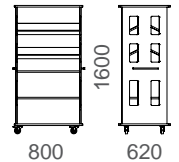

V156 KIRJAHYLLY,
kaksipuolinen,
ylhällä vinohyllyt