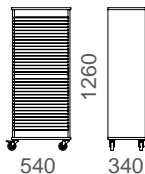

**K620**

**K620** PIIRUSTUSLAATIKOSTO, koko A1

**K620A0** PIIRUSTUSLAATIKOSTO, koko A0

**V132-13**

KUIVAUSVAUNU,  
13 tasoa

**V132-25**

KUIVAUSVAUNU,  
25 tasoa

**V132-35**

KUIVAUSVAUNU,  
35 tasoa

**V132-25**

**MATERIAALIT:**

Lakattua massiivikoivua. Kosteudenkestävät kuivaustasot. Lukittavat pyörät. Telineitä voidaan käyttää molemmin puolin.