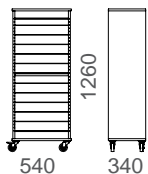

V132-13

KUIVAUSVAUNU,
13 tasoa