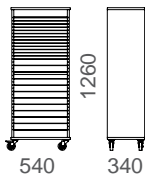

**K620**

**K620** PIIRUSTUSLAATIKOSTO, koko A1

**K620A0** PIIRUSTUSLAATIKOSTO, koko A0

**V132-13**

KUIVAUSVAUNU,  
13 tasoa

**V132-25**

KUIVAUSVAUNU,  
25 tasoa

**V132-35**

KUIVAUSVAUNU,  
35 tasoa

**V132-25**

**MATERIAALIT:**

Lakattua massiivikoivua. Kosteudenkestävät kuivaustasot. Lukittavat pyörät. Telineitä voidaan käyttää molemmin puolin.