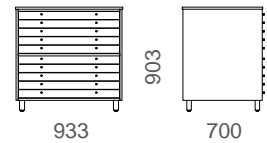

MATERIAALIT:
Kansitaso ja pohja massiivikoivua. Sivut koivuviilutettua kalustelevyä, tausta koivuvaneria. Teräsluukukiskolliset laatikot, 10 kpl. RST-vetimet. Laatikon etusarjat joko koivuviilua tai laminaattia. Värit perusvärimallistosta. Jalkarakenteena joko jalat tai sokkeli. Pyörät lisävarusteena.

K620

K620A0 PIIRUSTUSLAATIKOSTO, koko A0