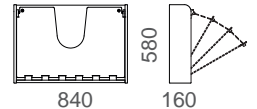

**V140** MAALAUSTELINE

**MATERIAALIT:**  
Koivuvaneria pinnoitettuna valkoisella laminaatilla. Kokoontaittuva, maalauksen kiinnittämiseen 4 kpl klipsejä.

**V145** KARTONKITELINE

**MATERIAALIT:**  
Lakattu koivu, seinäkiinnitys. Koko A2.