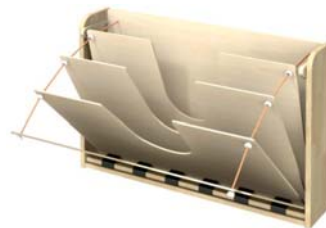

**V140** MAALAUSTELINE

**MATERIAALIT:**  
Koivuvaneria pinnoitettuna valkoisella laminaatilla. Kokoontaittuva, maalauksen kiinnittämiseen 4 kpl klipsejä.

**V145** KARTONKITELINE

**MATERIAALIT:**  
Lakattu koivu, seinäkiinnitys. Koko A2.

**MATERIAALIT:**  
Kansitaso ja pohja massiivikoivua. Sivut koivuviilutettua kalustelevyä, tausta koivuvaneria. Teräsluukukiskolliset laatikot, 10 kpl. RST-vetimet. Laatikon etusarjat joko koivuviilua tai laminaattia. Värit perusvärimallistosta. Jalkarakenteena joko jalat tai sokkeli. Pyörät lisävarusteena.

KUIVAUSVAUNU,  
35 tasoa

**V132-25**

**MATERIAALIT:**

Lakattua massiivikoivua. Kosteudenkestävät kuivaustasot. Lukittavat pyörät. Telineitä voidaan käyttää molemmin puolin.