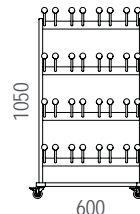

W198 SIIRRETTÄVÄ NAULAKKO

W199 SIIRRETTÄVÄ NAULAKKO

MATERIAALIT:

Lakattua massiivikoivua. Sisältää henkaritangon ja 14 kpl vaatekoukkuja. Jalkaritilä alumiiniputkea. Lukittavat pyörät.

W1890-24

24 saapasparille

W1890-32

32 saapasparille

W1890-40

40 saapasparille

W1890-32 SAAPASTELINE, kaksipuolinen

MATERIAALIT:

Polttomaalattu teräsrunko. Vakioväri harmaa RAL 7042. Lukittavat pyörät.

W189 SAAPASTELINE, yksipuolinen