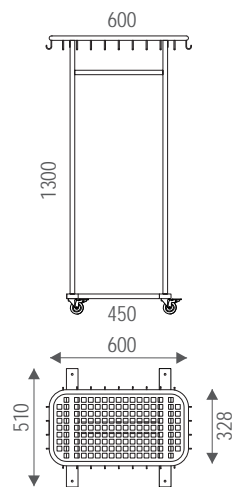

MATERIAALIT:

Polttomaalattua terästä, väri valkoinen. Lukittavat pyörät.