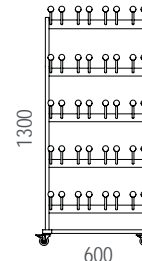

W198 SIIRRETTÄVÄ NAULAKKO

W199 SIIRRETTÄVÄ NAULAKKO

MATERIAALIT:

Lakattua massiivikoivua. Sisältää henkaritangon ja 14 kpl vaatekoukkuja. Jalkaritilä alumiiniputkea. Lukittavat pyörät.

W1890-24

24 saapasparille

W1890-32

32 saapasparille

W1890-40

40 saapasparille

W1890-32 SAAPASTELINE, kaksipuolinen

MATERIAALIT:

Polttomaalattu teräsrunko. Vakioväri harmaa RAL 7042. Lukittavat pyörät.

W189 SAAPASTELINE, yksipuolinen