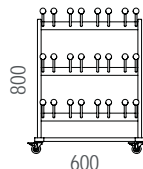

W198 SIIRRETTÄVÄ NAULAKKO

W199 SIIRRETTÄVÄ NAULAKKO

MATERIAALIT:

Lakattua massiivikoivua. Sisältää henkaritangon ja 14 kpl vaatekoukkuja. Jalkaritilä alumiiniputkea. Lukittavat pyörät.

W1890-24

24 saapasparille

W1890-32

32 saapasparille

W1890-40

40 saapasparille

W1890-32 SAAPASTELINE, kaksipuolinen

MATERIAALIT:

Polttomaalattu teräsrunko. Vakioväri harmaa RAL 7042. Lukittavat pyörät.

W189 SAAPASTELINE, yksipuolinen