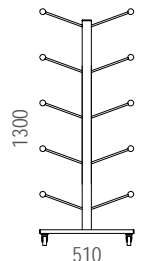

W198 SIIRRETTÄVÄ NAULAKKO

W199 SIIRRETTÄVÄ NAULAKKO

MATERIAALIT:

Lakattua massiivikoivua. Sisältää henkaritangon ja 14 kpl vaatekoukkuja. Jalkaritilä alumiiniputkea. Lukittavat pyörät.

W1890-24

24 saapasparille

W1890-32

32 saapasparille

W1890-40

40 saapasparille

W1890-32 SAAPASTELINE, kaksipuolinen

MATERIAALIT:

Polttomaalattu teräsrunko. Vakioväri harmaa RAL 7042. Lukittavat pyörät.

W189 SAAPASTELINE, yksipuolinen

MATERIAALIT:

Polttomaalattu teräsrunko, seinäkiinnitys, 21 saapasparille. Vakioväri harmaa RAL 7042.

W190 VAATETELINE

MATERIAALIT:

Polttomaalattua terästä, väri valkoinen. Lukittavat pyörät.