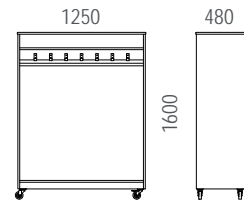

W198 SIIRRETTÄVÄ NAULAKKO

W199 SIIRRETTÄVÄ NAULAKKO

MATERIAALIT:

Lakattua massiivikoivua. Sisältää henkaritangon ja 14 kpl vaatekoukkuja. Jalkaritilä alumiiniputkea. Lukittavat pyörät.

W1890-24

24 saapasparille

W1890-32

32 saapasparille

W1890-40

40 saapasparille

W1890-32 SAAPASTELINE, kaksipuolinen

MATERIAALIT:

Polttomaalattu teräsrunko. Vakioväri harmaa RAL 7042. Lukittavat pyörät.

W189 SAAPASTELINE, yksipuolinen