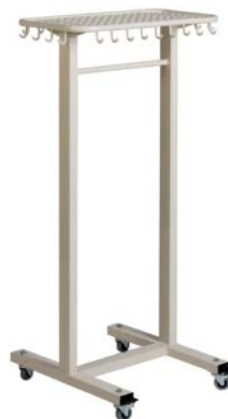

W198 SIIRRETTÄVÄ NAULAKKO

W199 SIIRRETTÄVÄ NAULAKKO

MATERIAALIT:

Lakattua massiivikoivua. Sisältää henkaritangon ja 14 kpl vaatekoukkuja. Jalkaritilä alumiiniputkea. Lukittavat pyörät.

W1890-24

24 saapasparille

W1890-32

32 saapasparille

W1890-40

40 saapasparille

W1890-32 SAAPASTELINE, kaksipuolinen

MATERIAALIT:

Polttomaalattu teräsrunko. Vakioväri harmaa RAL 7042. Lukittavat pyörät.

W189 SAAPASTELINE, yksipuolinen

MATERIAALIT:

Polttomaalattu teräsrunko, seinäkiinnitys, 21 saapasparille. Vakioväri harmaa RAL 7042.

W190 VAATETELINE

MATERIAALIT:

Polttomaalattua terästä, väri valkoinen. Lukittavat pyörät.