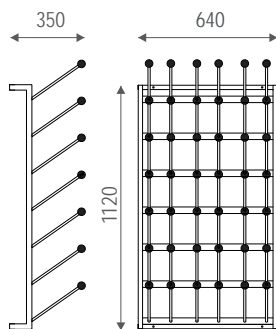

W1890-32

32 saapasparille

W1890-40

40 saapasparille

W1890-32 SAAPASTELINE, kaksipuolinen

MATERIAALIT:

Polttomaalattu teräsrunko. Vakioväri harmaa RAL 7042. Lukittavat pyörät.

W189 SAAPASTELINE, yksipuolinen