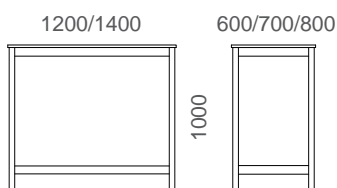

O240 KORKEA PÖYTÄ